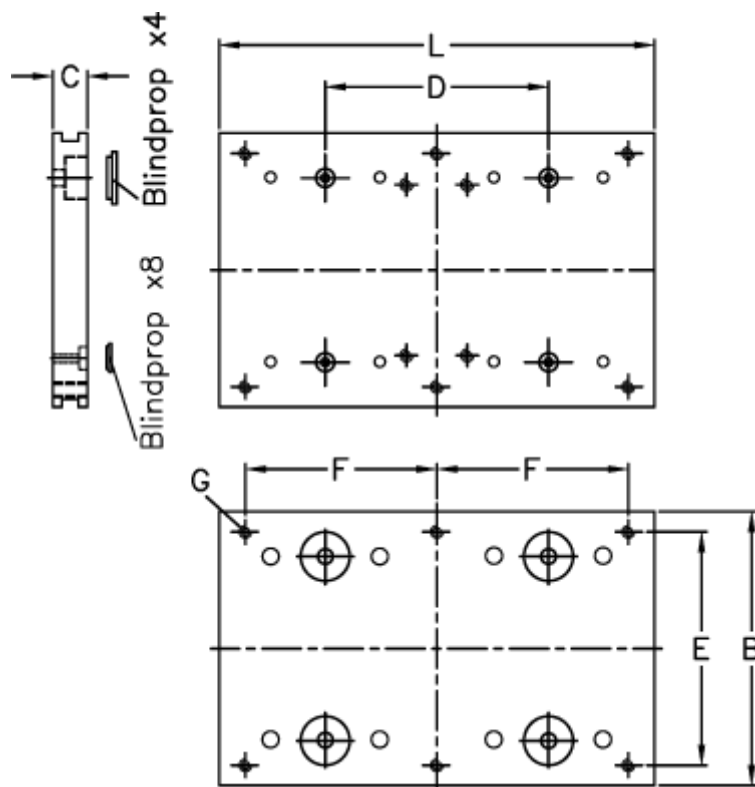

Varenummer: 057113035150
Beskrivelse: Hepco GV3 bærelade CP 35 25 L150

Mål

B = 95
C = 12.50
d = 90
E = 80
F = 130
For leje = 25
For skinne = S/NS 35
Gevindhul G = 4 x M6

L = 150